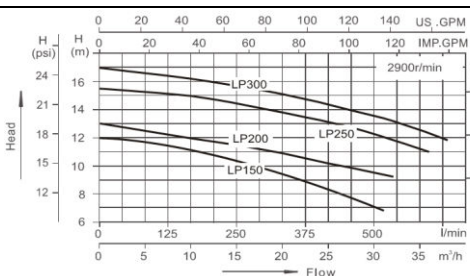

Прайс на циркуляционные насосы "Guangdong Lingxiao Pump Industry Co., Ltd"

Насосы без префильтра серии LP

Товар	Артикул	Розница, руб.
Насос LP250T 1.85 кВт 33 м³/ч при h=12 м 380В без префильтра	LP250T	31 401,00
Насос LP300 2.2 кВт 37,5 м³/ч при h=12 м 220В без префильтра	LP300	39 053,00
Насос LP300T 2.2 кВт 37,5 м³/ч при h=12 м 380В без префильтра	LP300T	34 779,00

Насосы с префильтром серии SBP