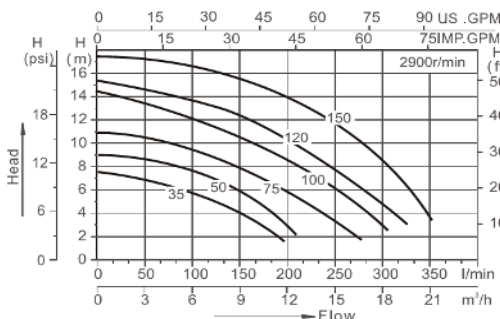

Насосы с префильтром серии SBP

Товар	Артикул	Розница, руб.
Насос SBP35 0.25 кВт 4 м³/ч 220В с префильтром	SBP35	20 494,00
Насос SBP50 0.37 кВт 6 м³/ч 220В с префильтром	SBP50	22 558,00
Насос SBP75 0.55 кВт 8 м³/ч 220В с префильтром	SBP75	23 402,00
Насос SBP75T 0.55 кВт 8 м³/ч 380В с префильтром	SBP75T	22 392,00
Насос SBP100 0.75 кВт 10 м³/ч при h= 10 м 220В с префильтром	SBP100	24 500,00
Насос SBP100T 0.75 кВт 10 м³/ч при h= 10 м 380В с префильтром	SBP100T	24 691,00
Насос SBP120 0.9 кВт 12,5 м³/ч при h= 10 м 220В с префильтром	SBP120	25 548,00
Насос SBP120T 0.9 кВт 12,5 м³/ч при h= 10 м 380В с префильтром	SBP120T	26 312,00
Насос SBP150 1.1 кВт 17 м³/ч при h= 10 м 220В с префильтром	SBP150	27 457,00
Насос SBP150T 1.1 кВт 17 м³/ч при h= 10 м 380В с префильтром	SBP150T	27 143,00