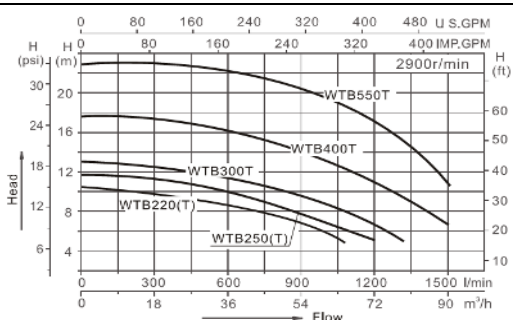

Товар	Артикул	Розница, руб.
Насос WTB250T 2.5 кВт 36 м³/ч при h= 10 м 380В без префильтра	WTB250T	48 148,00
Насос WTB300T 3 кВт 54 м³/ч при h= 10 м 380В без префильтра	WTB300T	52 763,00
Насос WTB400T 4 кВт 77 м³/ч при h= 10 м 380В без префильтра	WTB400T	54 081,00
Насос WTB550T 5.5 кВт 90 м³/ч при h= 10 м 380В без префильтра	WTB550T	69 961,00