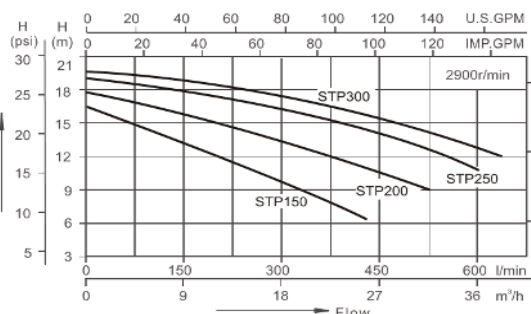

Товар	Артикул	Розница
Насос STP50 0.37 кВт 5 м³/ч 220В с префильтром	STP50	19 175,00
Насос STP50T 0.37 кВт 5 м³/ч 380В с префильтром	STP50T	19 226,00
Насос STP75 0.55 кВт 8 м³/ч 220В с префильтром	STP75	22 009,00
Насос STP75T 0.55 кВт 8 м³/ч 380В с префильтром	STP75T	20 995,00
Насос STP100 0.75 кВт 10 м³/ч 220В с префильтром	STP100	23 217,00
Насос STP100T 0.75 кВт 10 м³/ч 380В с префильтром	STP100T	23 640,00
Насос STP120 0.9 кВт 12,5 м³/ч 220В с префильтром	STP120	24 312,00
Насос STP120T 0.9 кВт 12,5 м³/ч 380В с префильтром	STP120T	25 368,00
Насос STP200 1.5 кВт 24 м³/ч 220В с префильтром	STP200	37 995,00
Насос STP200T 1.5 кВт 24 м³/ч 380В с префильтром	STP200T	35 253,00
Насос STP250 1.85 кВт 27 м³/ч 220В с префильтром	STP250	42 531,00
Насос STP250T 1.85 кВт 27 м³/ч 380В с префильтром	STP250T	37 568,00
Насос STP300 2.2 кВт 30 м³/ч 220В с префильтром	STP300	45 864,00
Насос STP300T 2.2 кВт 30 м³/ч 380В с префильтром	STP300T	40 794,00

Насосы без префильтра серии WTB